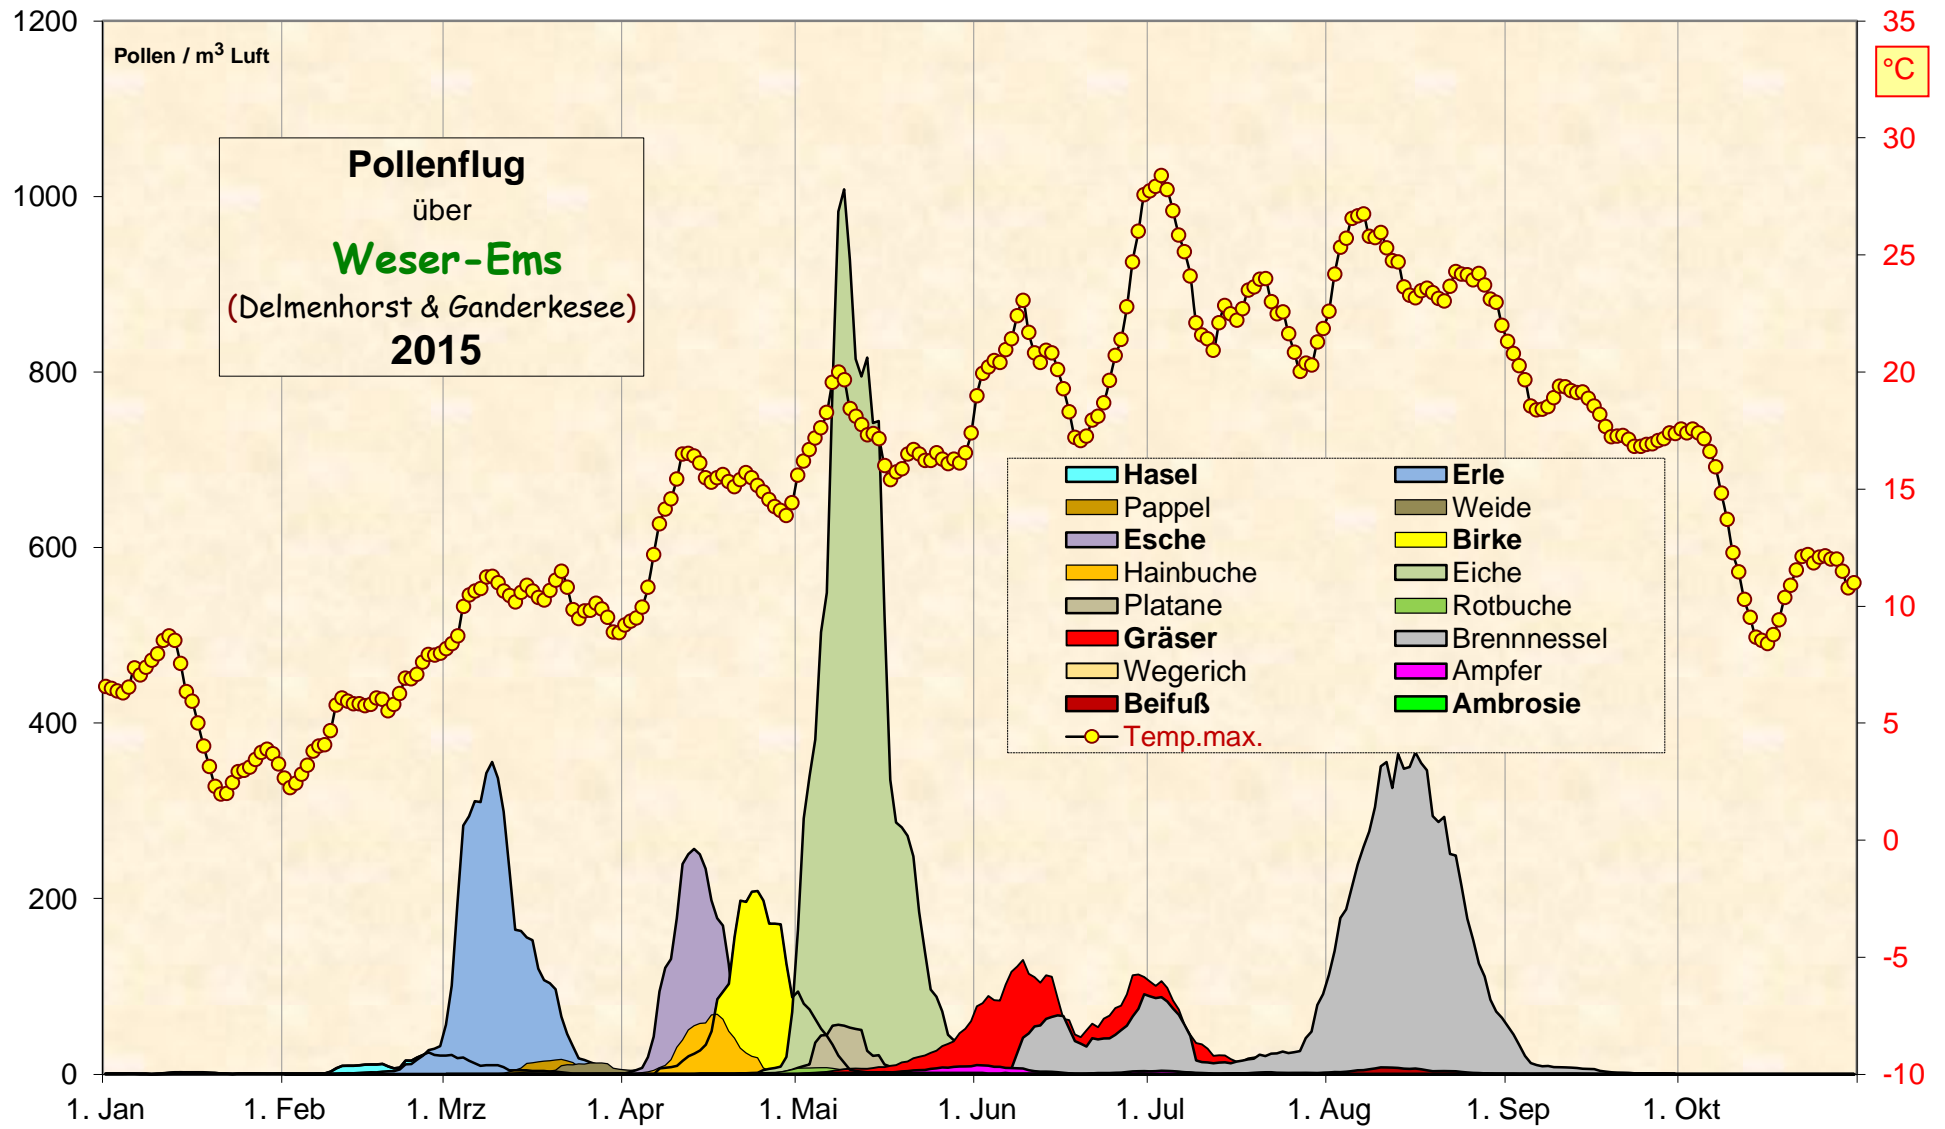

**Pollenflug**  
über  
**Weser-Ems**  
(Delmenhorst & Ganderkesee)  
**2015**

- Eiche
- Erle
- Birke
- Hainbuche
- Hasel
- Weide
- Ampfer
- Beifuß
- Temp.max.
- Brennnessel
- Esche
- Gräser
- Platane
- Pappel
- Rotbuche
- Wegerich
- Ambrosie

**Cladosporium** und  
**Alternaria**  
 Sporenflug  
 über  
**Weser-Ems**  
 (Delmenhorst & Ganderkesee)  
**2015**  
 vs 94-14