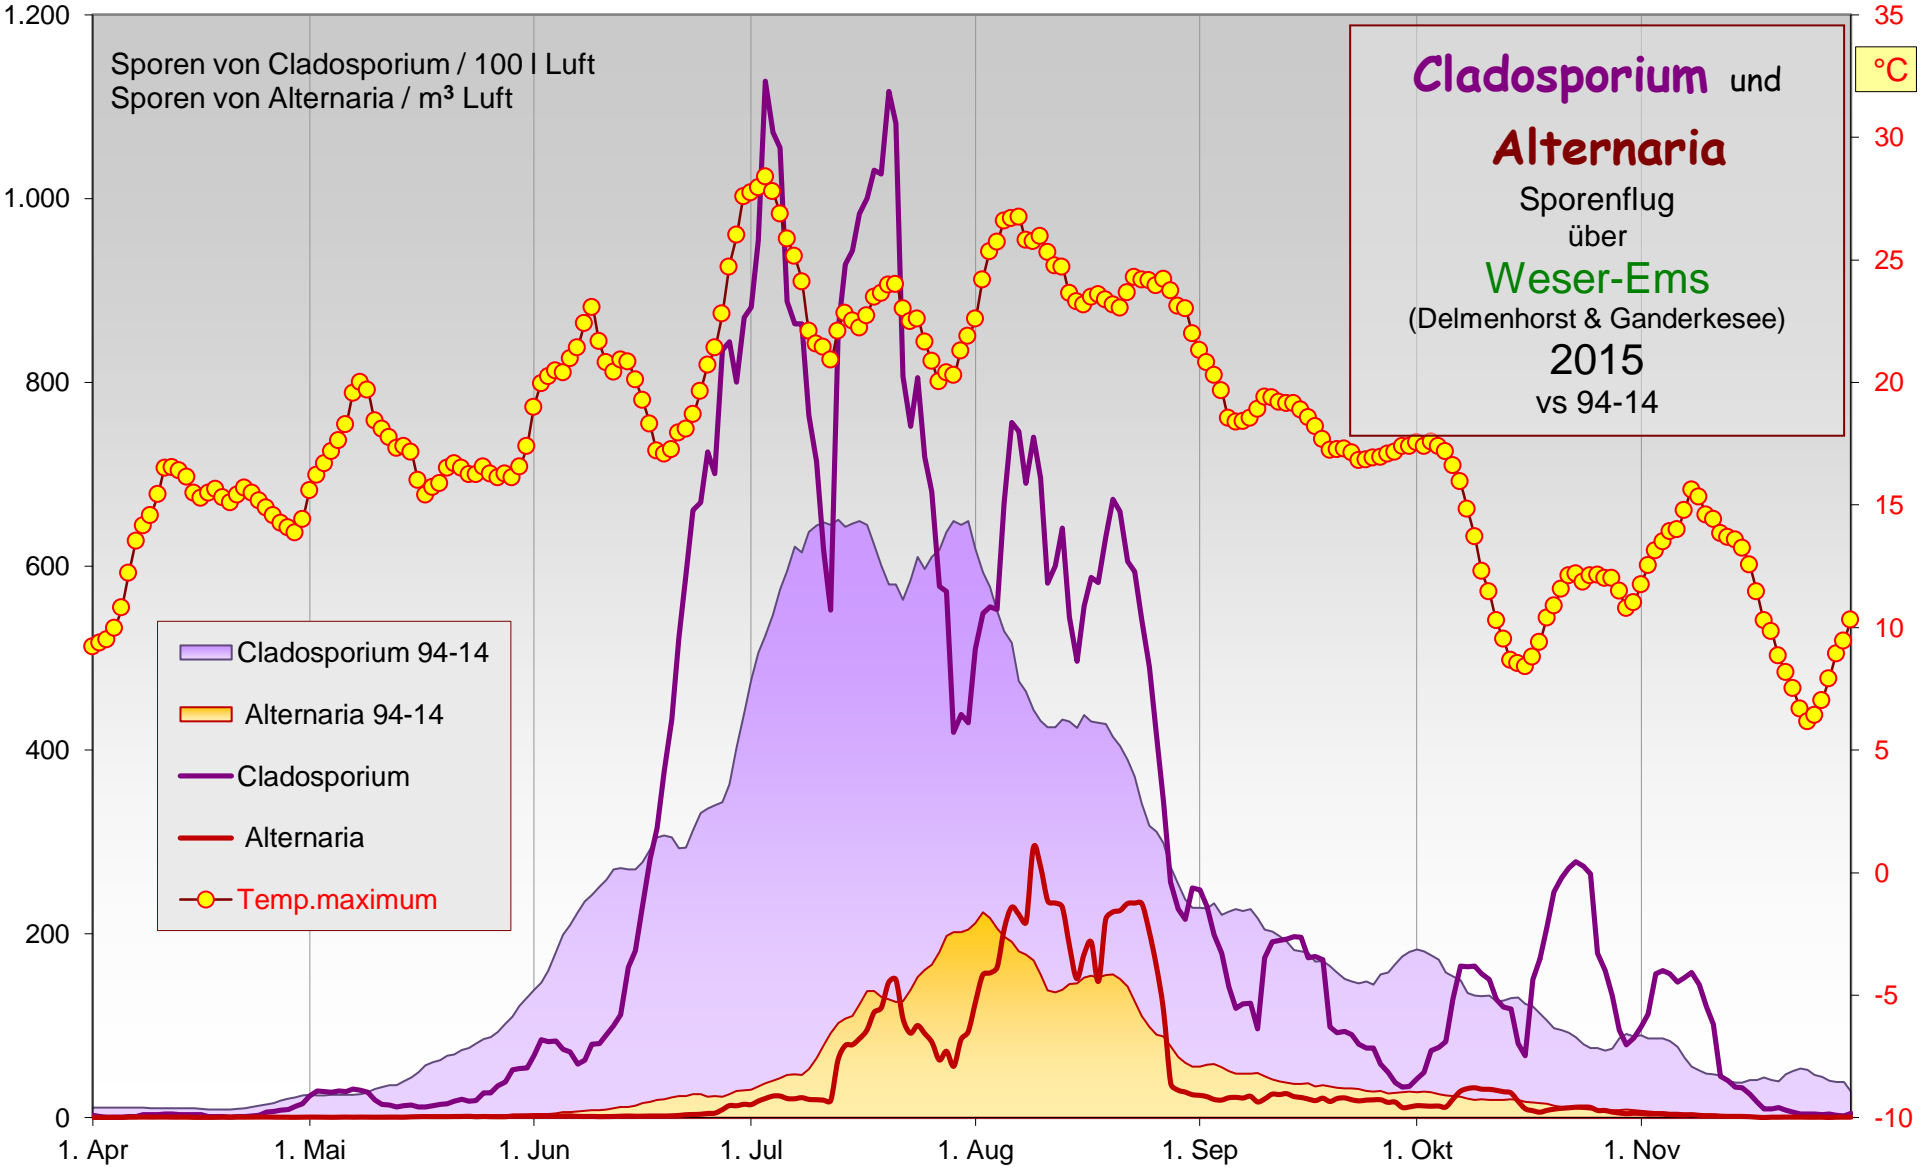

**Pollenflug**  
über  
**Weser-Ems**  
(Delmenhorst & Ganderkesee)  
**2015**

- Eiche
- Erle
- Birke
- Hainbuche
- Hasel
- Weide
- Ampfer
- Beifuß
- Temp.max.
- Brennnessel
- Esche
- Gräser
- Platane
- Pappel
- Rotbuche
- Wegerich
- Ambrosie

**Cladosporium** und  
**Alternaria**  
 Sporenflug  
 über  
**Weser-Ems**  
 (Delmenhorst & Ganderkesee)  
**2015**  
 vs 94-14