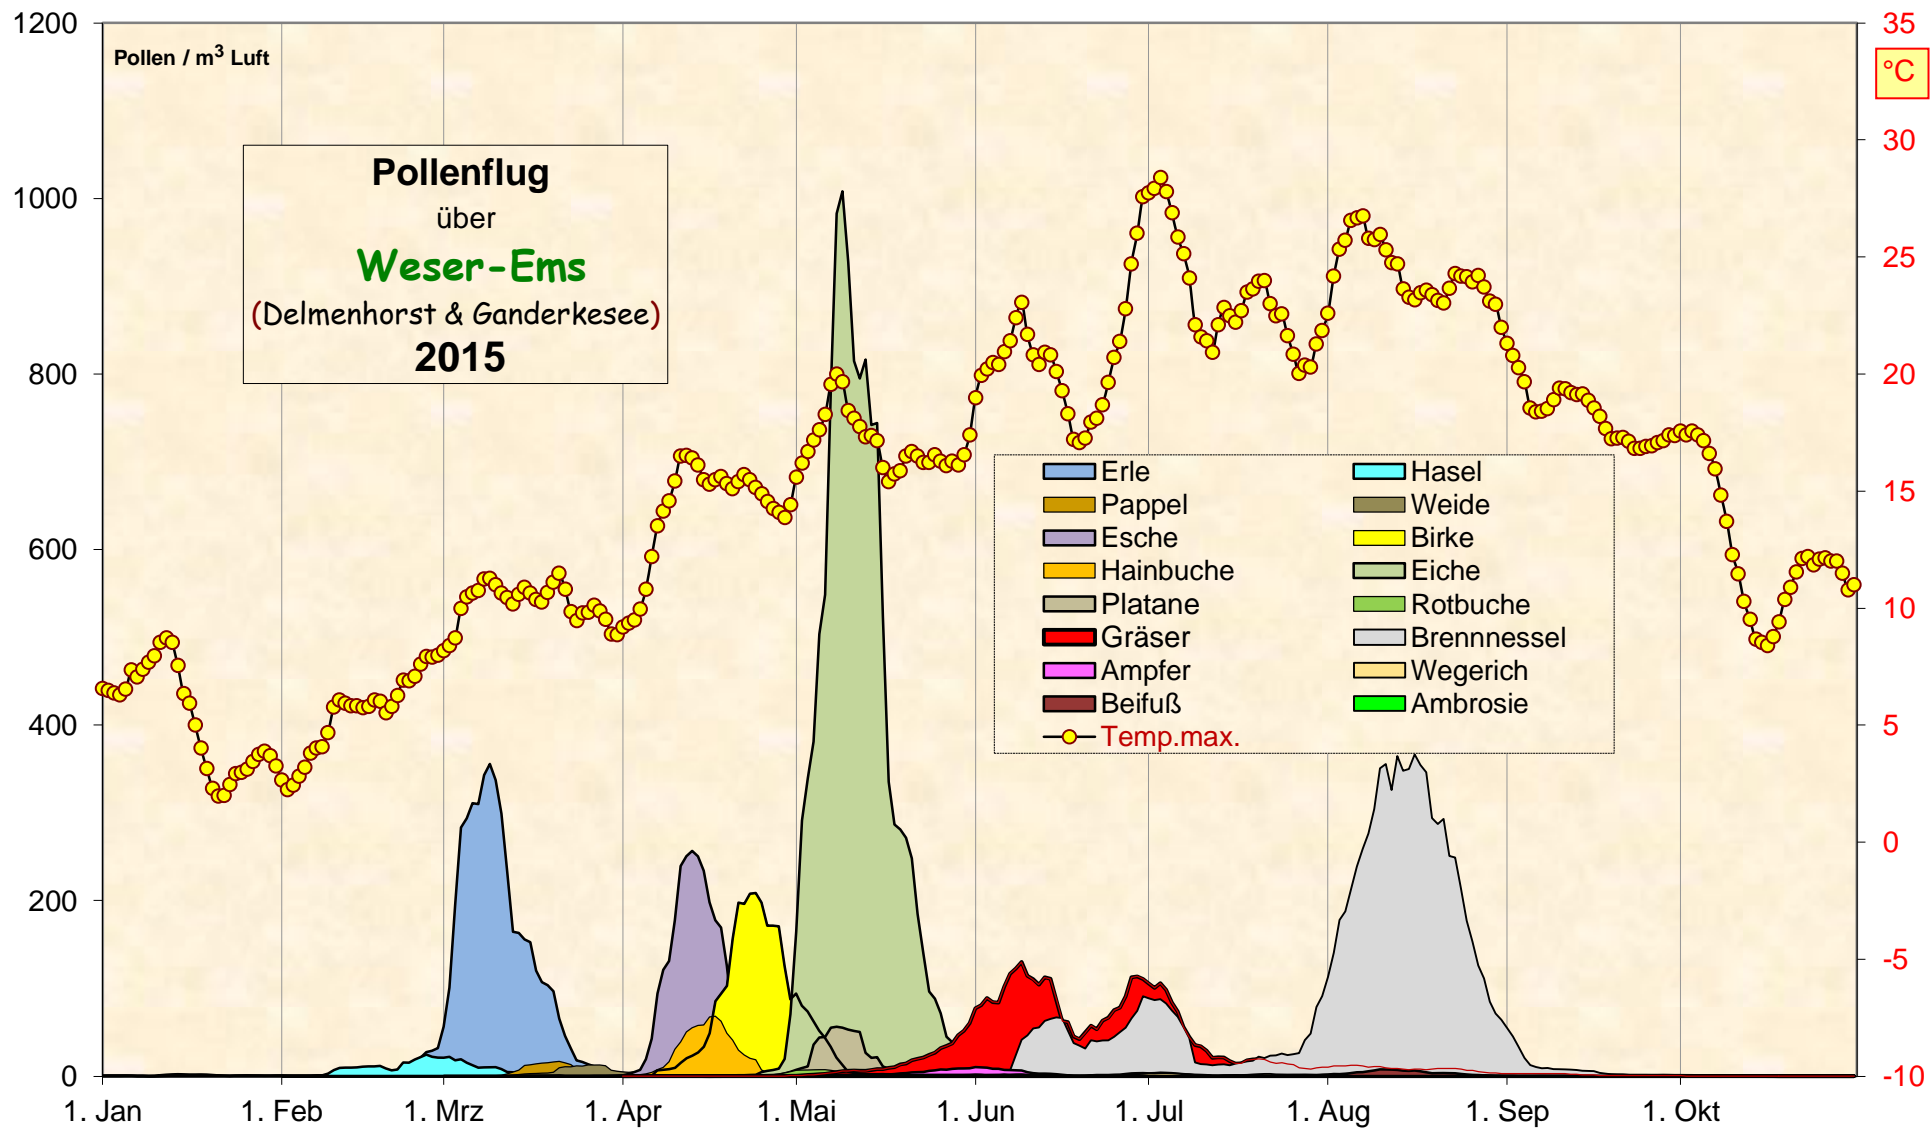

**Pollenflug**  
über  
**Weser-Ems**  
(Delmenhorst & Ganderkesee)  
**2015**

- Eiche
- Erle
- Birke
- Hainbuche
- Hasel
- Weide
- Ampfer
- Beifuß
- Temp.max.
- Brennnessel
- Esche
- Gräser
- Platane
- Pappel
- Rotbuche
- Wegerich
- Ambrosie

**Cladosporium** und  
**Alternaria**  
 Sporenflug  
 über  
**Weser-Ems**  
 (Delmenhorst & Ganderkesee)  
**2015**  
 vs 94-14