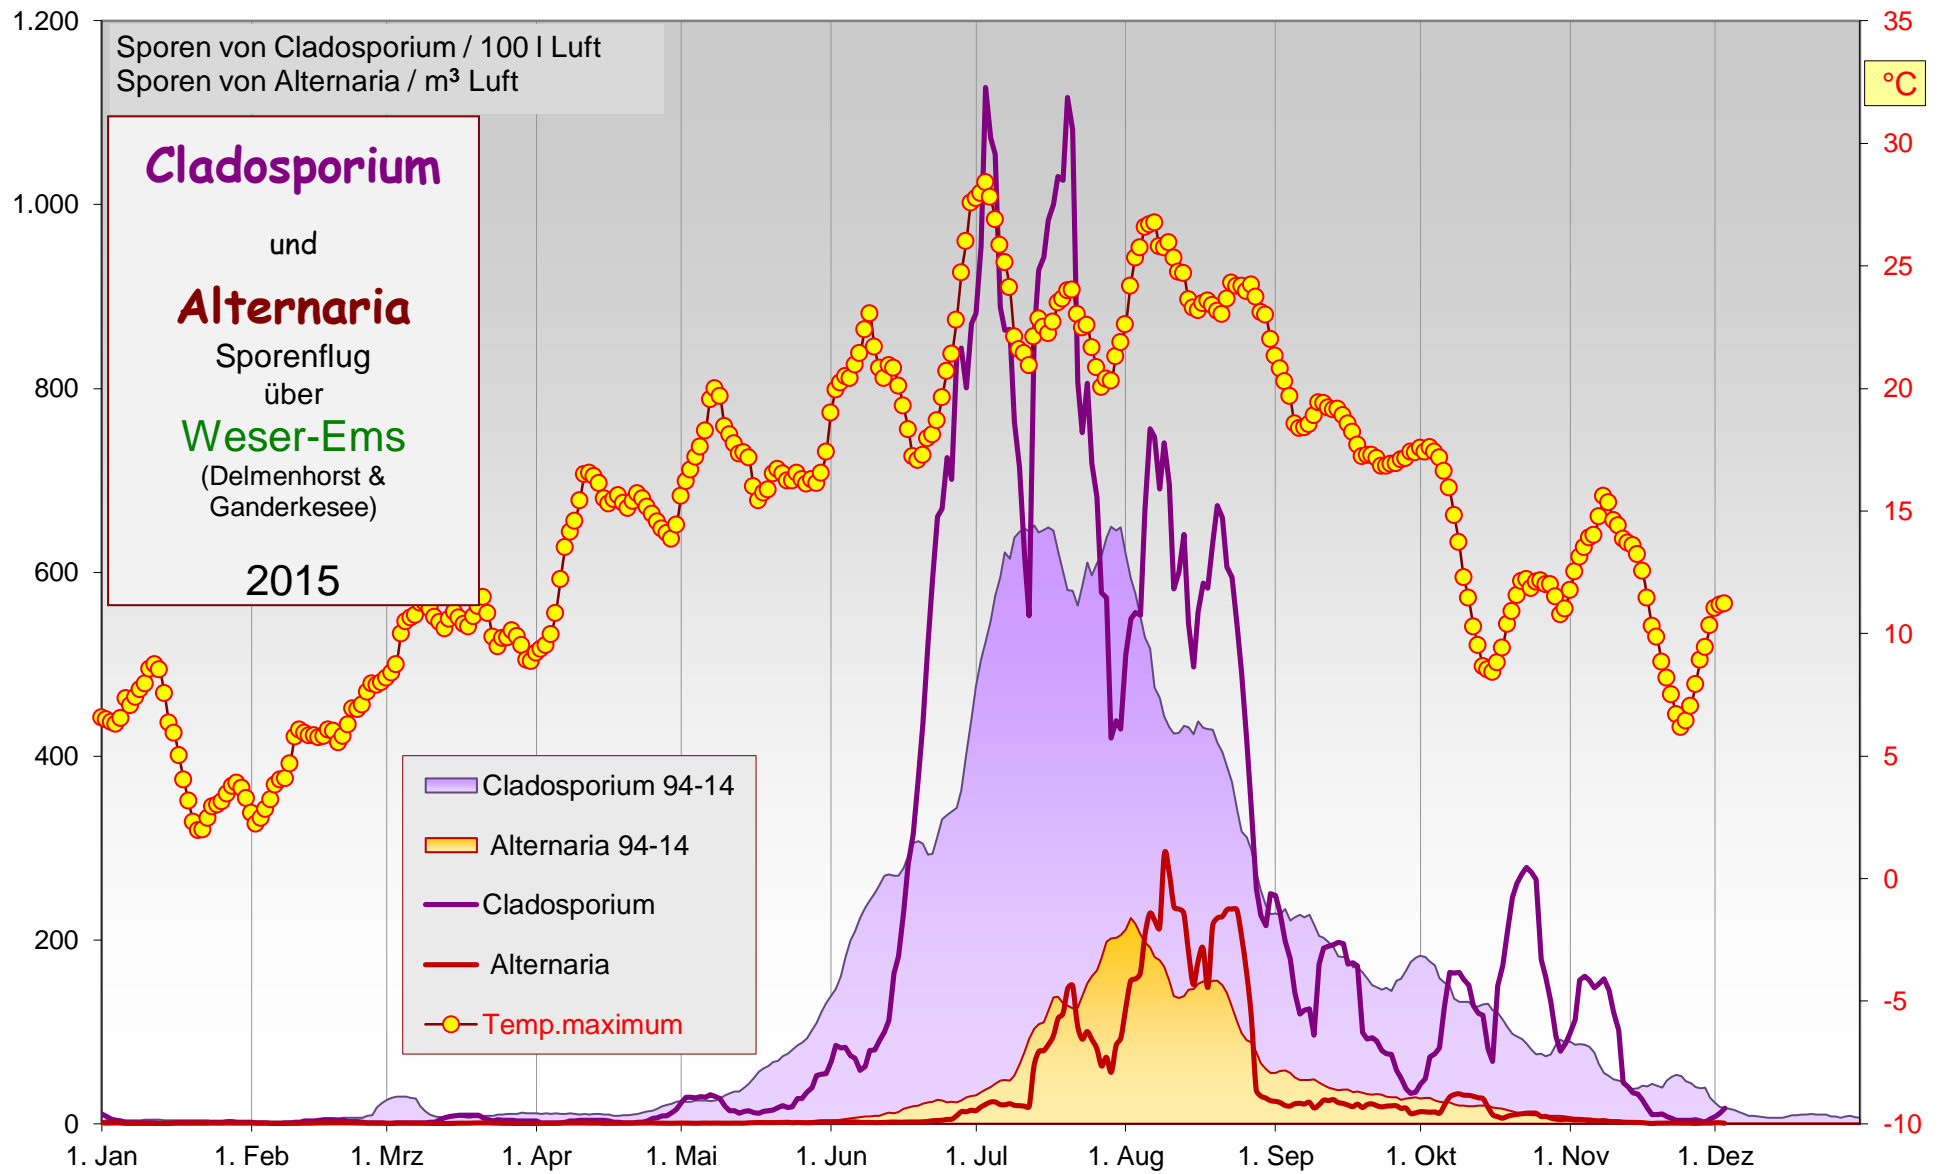

**Pollenflug**  
über  
**Weser-Ems**  
(Delmenhorst & Ganderkesee)  
**2015**

- Eiche
- Erle
- Birke
- Hainbuche
- Hasel
- Weide
- Ampfer
- Beifuß
- Temp.max.
- Brennnessel
- Esche
- Gräser
- Platane
- Pappel
- Rotbuche
- Wegerich
- Ambrosie

**Cladosporium** und  
**Alternaria**  
 Sporenflug  
 über  
**Weser-Ems**  
 (Delmenhorst & Ganderkesee)  
**2015**  
 vs 94-14